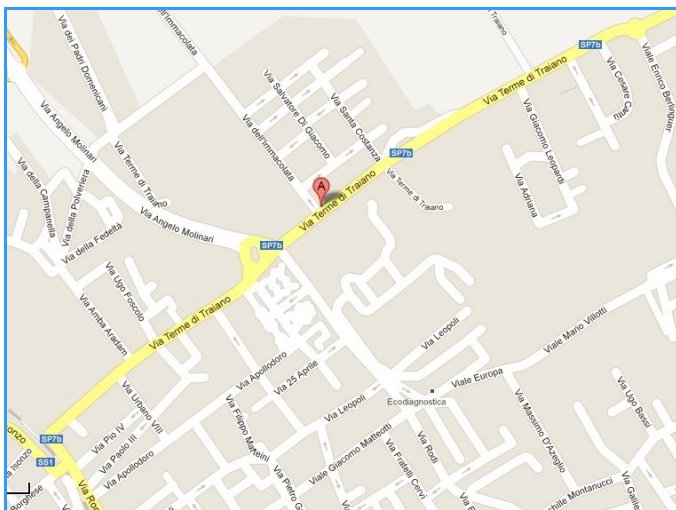

Come arrivare

IN TRENO: Stazione di Civitavecchia. Dalla piazza della Stazione, prendere autobus linea B, C o D e scendere al TRIBUNALE, quindi prendere a piedi Via dell'Immacolata.

IN AUTO: A12+E80, uscita Civitavecchia Nord e poi prendere per VIA ALLE TERME DI TRAIANO fino a incrociare via dell'Immacolata.

IN AEREO: Aeroporto Roma Fiumicino o Ciampino, quindi navetta per Stazione Termini e poi treno per Civitavecchia, si veda arrivo in treno.

IN NAVE: Civitavecchia è ben collegata a tutti i principali porti del Tirreno. Recarsi in Piazza Vittorio Emanuele e prendere autobus linee B, C o D e scendere al TRIBUNALE, quindi prendere a piedi Via dell'Immacolata.